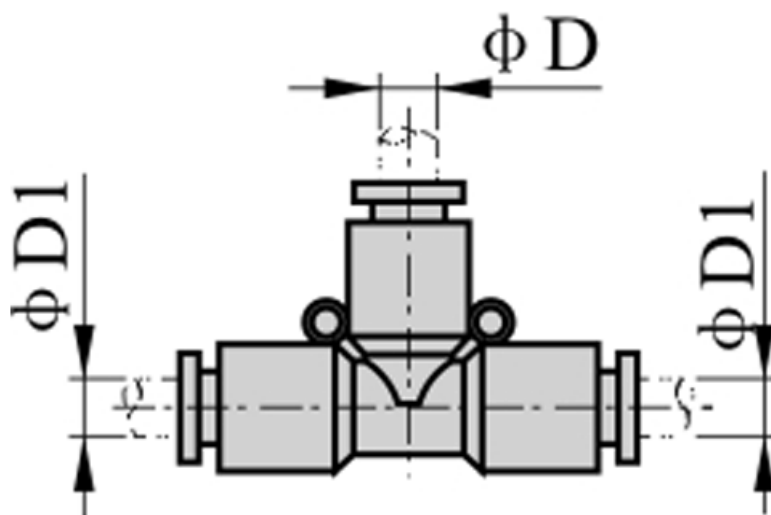

Varenummer: 58EPE10
Beskrivelse: Fitting EPE10 T-stykke
slangediameter 10 - 10

Mål

D = 10

D1 = 10